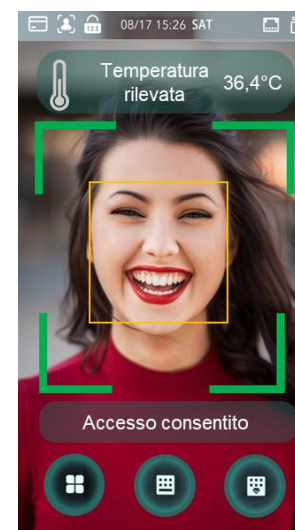

Modelli disponibili

TSXZ1-A1000