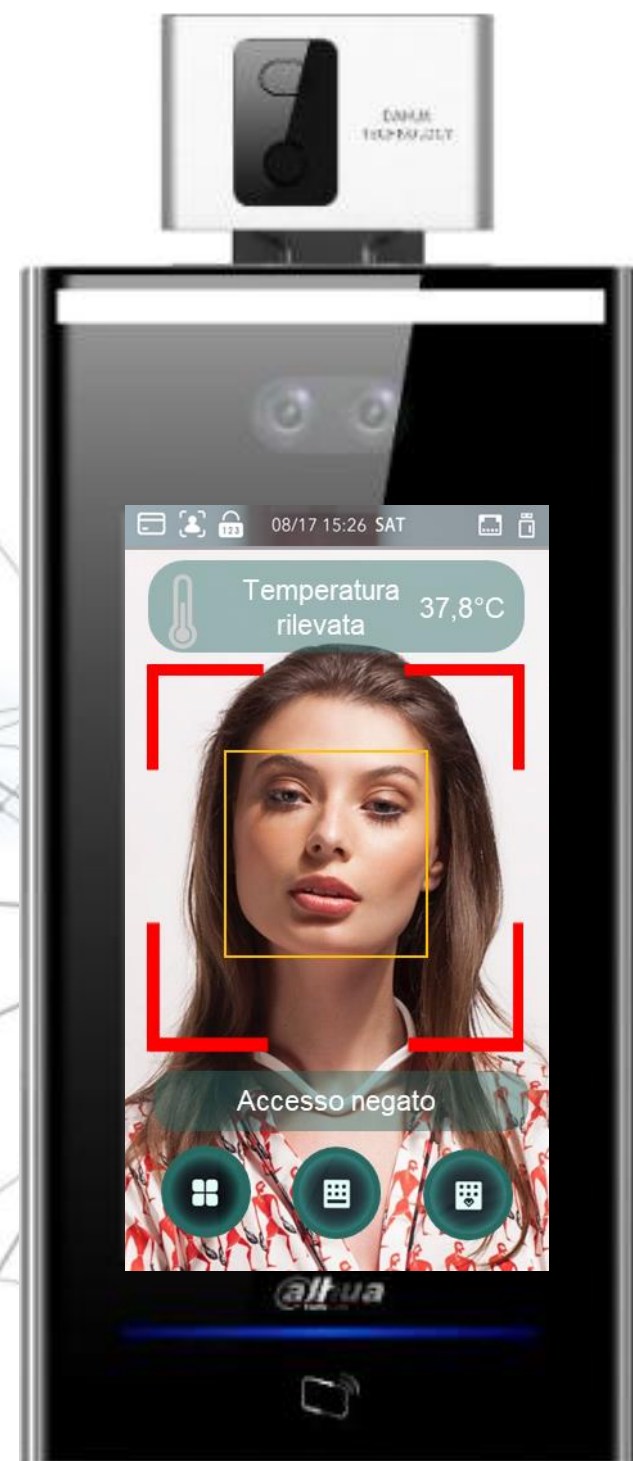

Terminale in rete di controllo accessi con rilevazione temperatura corporea, verifica utilizzo mascherina protettiva, riconoscimento facciale, monitor touch per inserimento password, lettore Rfid integrato

## Dispositivo di controllo accessi con rilevazione della temperatura corporea e presenza della mascherina protettiva anti-Covid-19.

Dispositivo per la prevenzione epidemica attraverso la rilevazione della temperatura corporea e la rilevazione di utilizzo della mascherina, che consente la gestione dei varchi tramite riconoscimento dei volti (su analisi dei metadati facciali), inserimento password di accesso (grazie al monitor touch), utilizzo di badge/TAG (grazie al lettore RFID integrato).

La linea elegante e minimalista del lettore e del supporto da pavimento (opzionale), rende l'apparecchio perfettamente integrabile all'interno di qualsiasi contesto ambientale, risultando una efficace soluzione di contrasto al diffondersi del Covid-19 a tutela dei dipendenti operanti negli esercizi commerciali e produttivi, nonché garantendo un diffuso senso di protezione nei clienti delle attività in cui lo stesso verrà installato.

- ✓ Grazie alla telecamera termica integrata, la rilevazione della temperatura è rapida (0,2sec), con una precisione di  $\pm 0.5^{\circ}\text{C}$  ad una distanza fino a 1,8mt (dato equiparabile al  $\pm 0.3^{\circ}\text{C}$  garantito da un pirometro ma ad una distanza 0,6mt)
- ✓ Grazie alle molteplici possibilità di controllo accesso (riconoscimento facciale, password, lettura di badge/TAG), è ideale per gestire in totale autonomia varchi automatizzati e tornelli (nella versione dotata di staffa di fissaggio).
- ✓ Grazie al software di centralizzazione DSS-EXP, è possibile centralizzare fino a 32 dispositivi per un controllo temperature multi-varco; abbinato ad un NVR AI ed a telecamere People