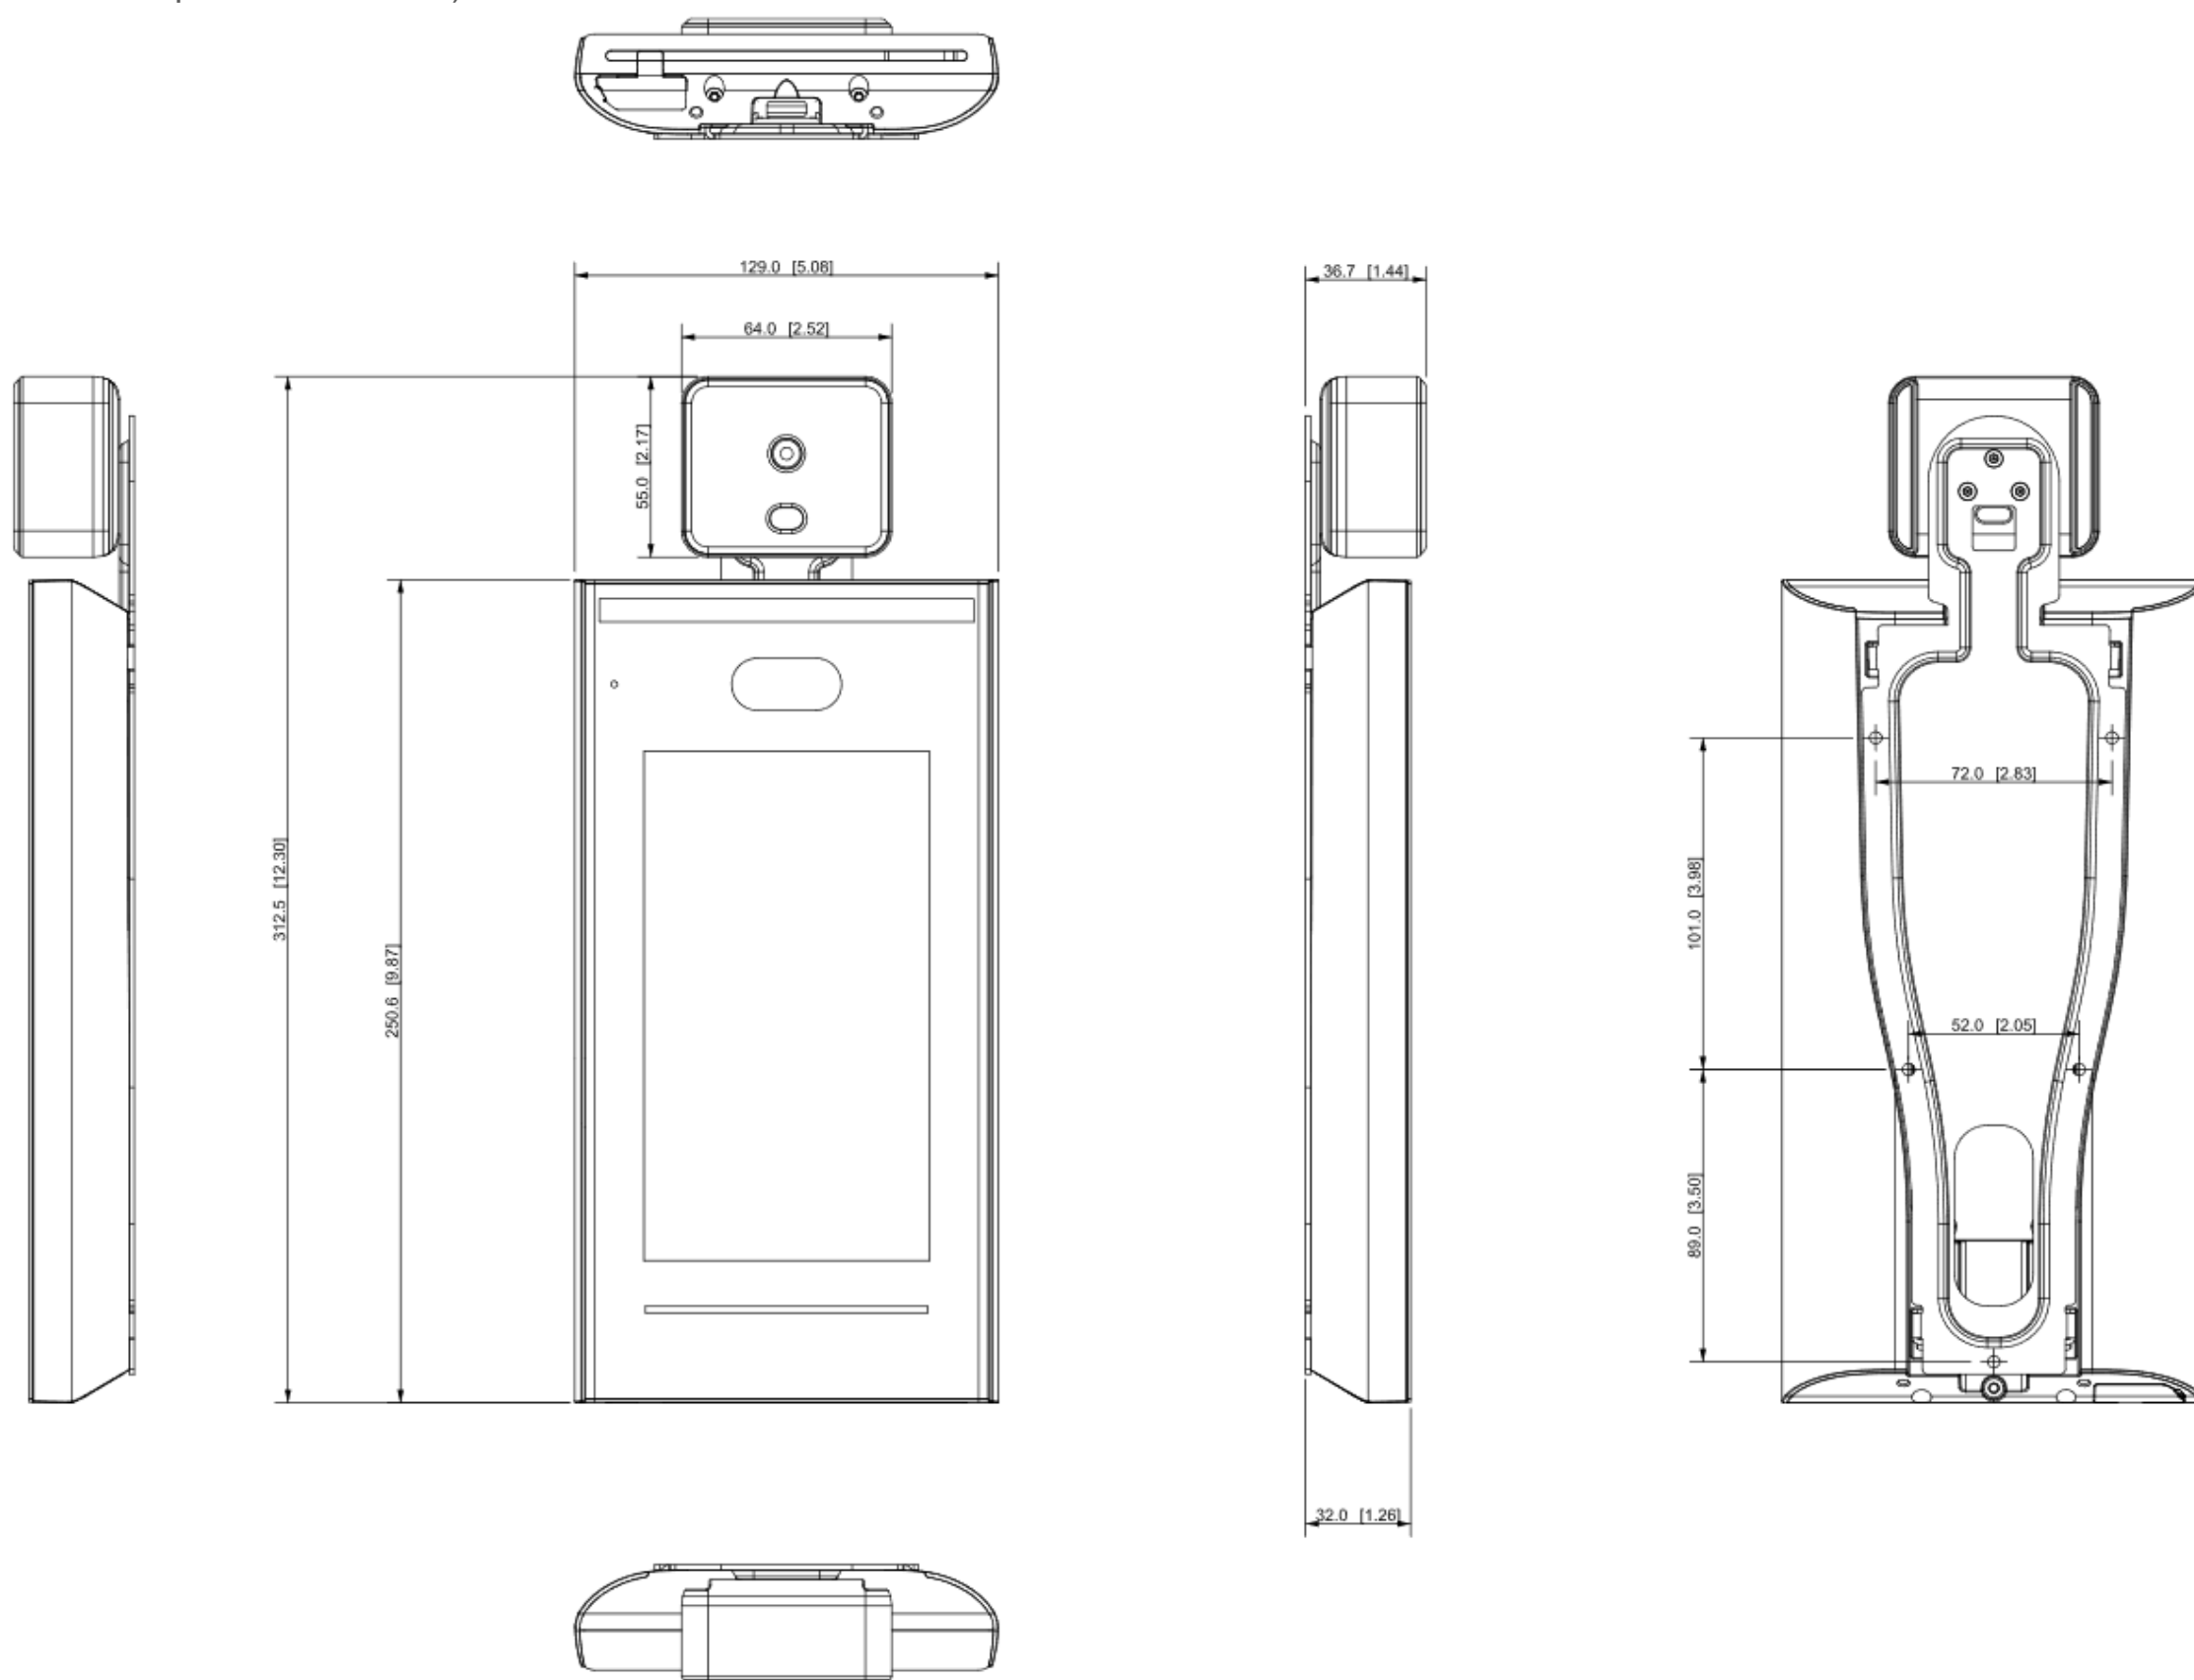

- ✓ Fino a 100.000 utenti
- ✓ Fino a 100.000 immagini facciali
- ✓ Fino a 100.000 password
- ✓ Registrazione fino a 300.000 eventi
- ✓ Comunicazione: 1 porta RS485, 1 porta RS-232, ingresso / uscita Wiegand, 2 porte USB
- ✓ Ingresso allarme, uscita allarme, 2 uscite pulsante richiesta uscita, 2 blocchi
- ✓ Allarme anti-pass back, manomissione e coercizione
- ✓ Porta di rete Ethernet (10/100 / 1000M)
- ✓ Protocollo di rete: IPv4, RTSP, RTP, TCP, UDP, P2P
- ✓ Supporta il protocollo OSDP
- ✓ Supporto ONVIF, CGI, SDK, API e SDK
- ✓ Temperatura di funzionamento con termometro disabilitato: $- 10^{\circ}\text{C} \sim + 55^{\circ}\text{C}$
- ✓ Temperatura di funzionamento con termometro abilitato: $+ 15^{\circ}\text{C} \sim + 30^{\circ}\text{C}$
- ✓ Ambito di utilizzo interno
- ✓ Potenza: 12V DC, 2A
- ✓ Consumo elettrico: $\leq 24\text{ W}$.
- ✓ Dimensioni: 312,5 x 129 x 36,7 mm
- ✓ Installazione a parete, su totem o su tornello (ASI7223X-A-T1)