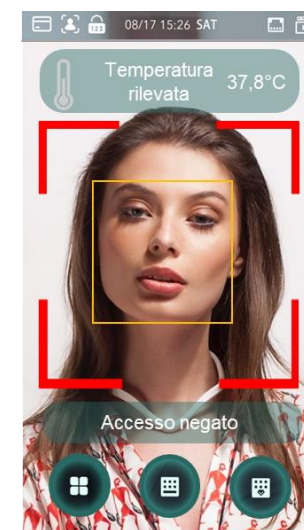

Modelli disponibili

TSXZ1-A1000