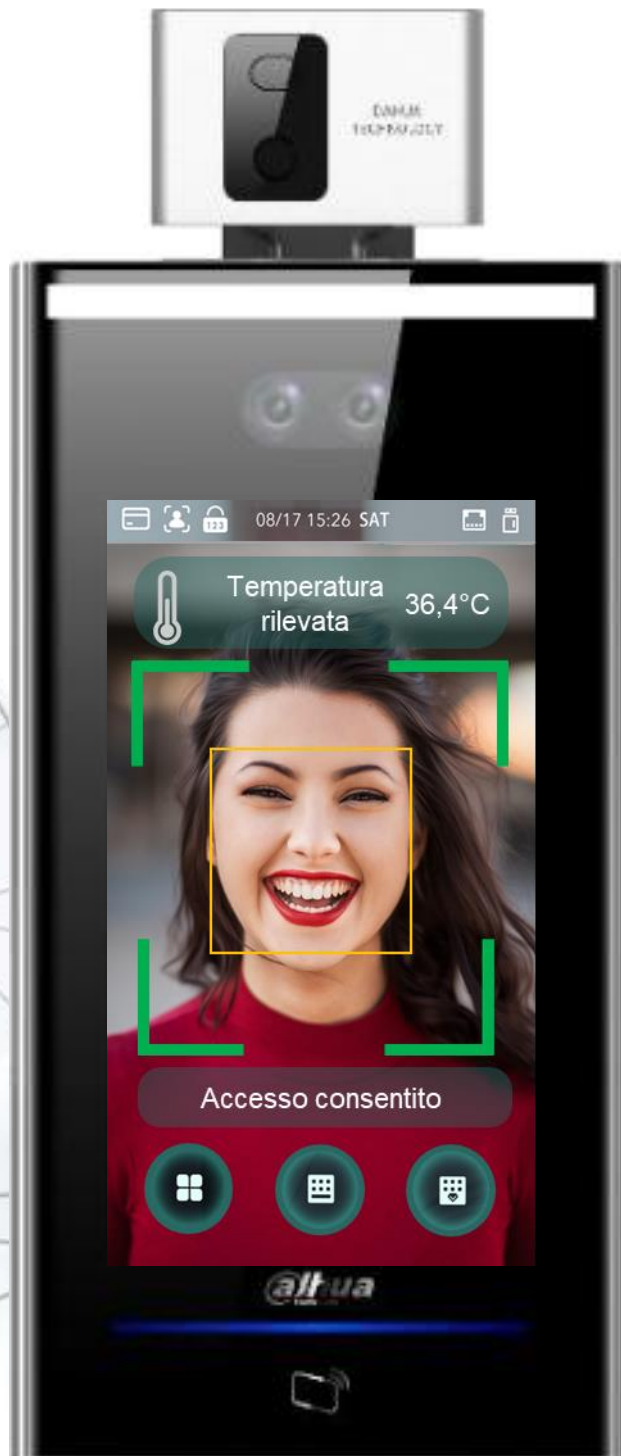

Terminale in rete di controllo accessi con rilevazione temperatura corporea, verifica utilizzo mascherina protettiva, riconoscimento facciale, monitor touch per inserimento password, lettore Rfid integrato

## Dispositivo di controllo accessi con rilevazione della temperatura corporea e presenza della mascherina protettiva anti-Covid-19.

Dispositivo per la prevenzione epidemica attraverso la rilevazione della temperatura corporea e la rilevazione di utilizzo della mascherina, che consente la gestione dei varchi tramite riconoscimento dei volti (su analisi dei metadati facciali), inserimento password di accesso (grazie al monitor touch), utilizzo di badge/TAG (grazie al lettore RFID integrato).

La linea elegante e minimalista del lettore e del supporto da pavimento (opzionale), rende l'apparecchio perfettamente integrabile all'interno di qualsiasi contesto ambientale, risultando una efficace soluzione di contrasto al diffondersi del Covid-19 a tutela dei dipendenti operanti negli esercizi commerciali e produttivi, nonché garantendo un diffuso senso di protezione nei clienti delle attività in cui lo stesso verrà installato.

- ✓ Grazie alla telecamera termica integrata, la rilevazione della temperatura è rapida (0,2sec), con una precisione di  $\pm 0.5^{\circ}\text{C}$  ad una distanza fino a 1,8mt (dato equiparabile al  $\pm 0.3^{\circ}\text{C}$  garantito da un pirometro ma ad una distanza 0,6mt)
- ✓ Grazie alle molteplici possibilità di controllo accesso (riconoscimento facciale, password, lettura di badge/TAG), è ideale per gestire in totale autonomia varchi automatizzati e tornelli (nella versione dotata di staffa di fissaggio).
- ✓ Grazie al software di centralizzazione DSS-EXP, è possibile centralizzare fino a 32 dispositivi per un controllo temperature multi-varco; abbinato ad un NVR AI ed a telecamere People